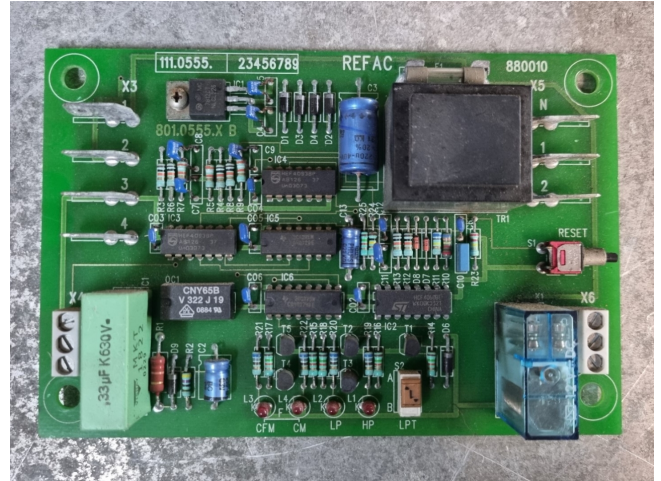

## Refac 801.0555.X A / 880010

### Specifications

Marke	Refac
Art	801.0555.X A / 880010
Spec.	Module
Remarks	150x100x30 mm (LxWxH)
Stock	1

#### Used Refac 801.0555.X A / 880010

Gebrauchtes Refac 801.0555.X A / 880010 Modul / Druck. Deinstalliert von einem Wasserkühler.